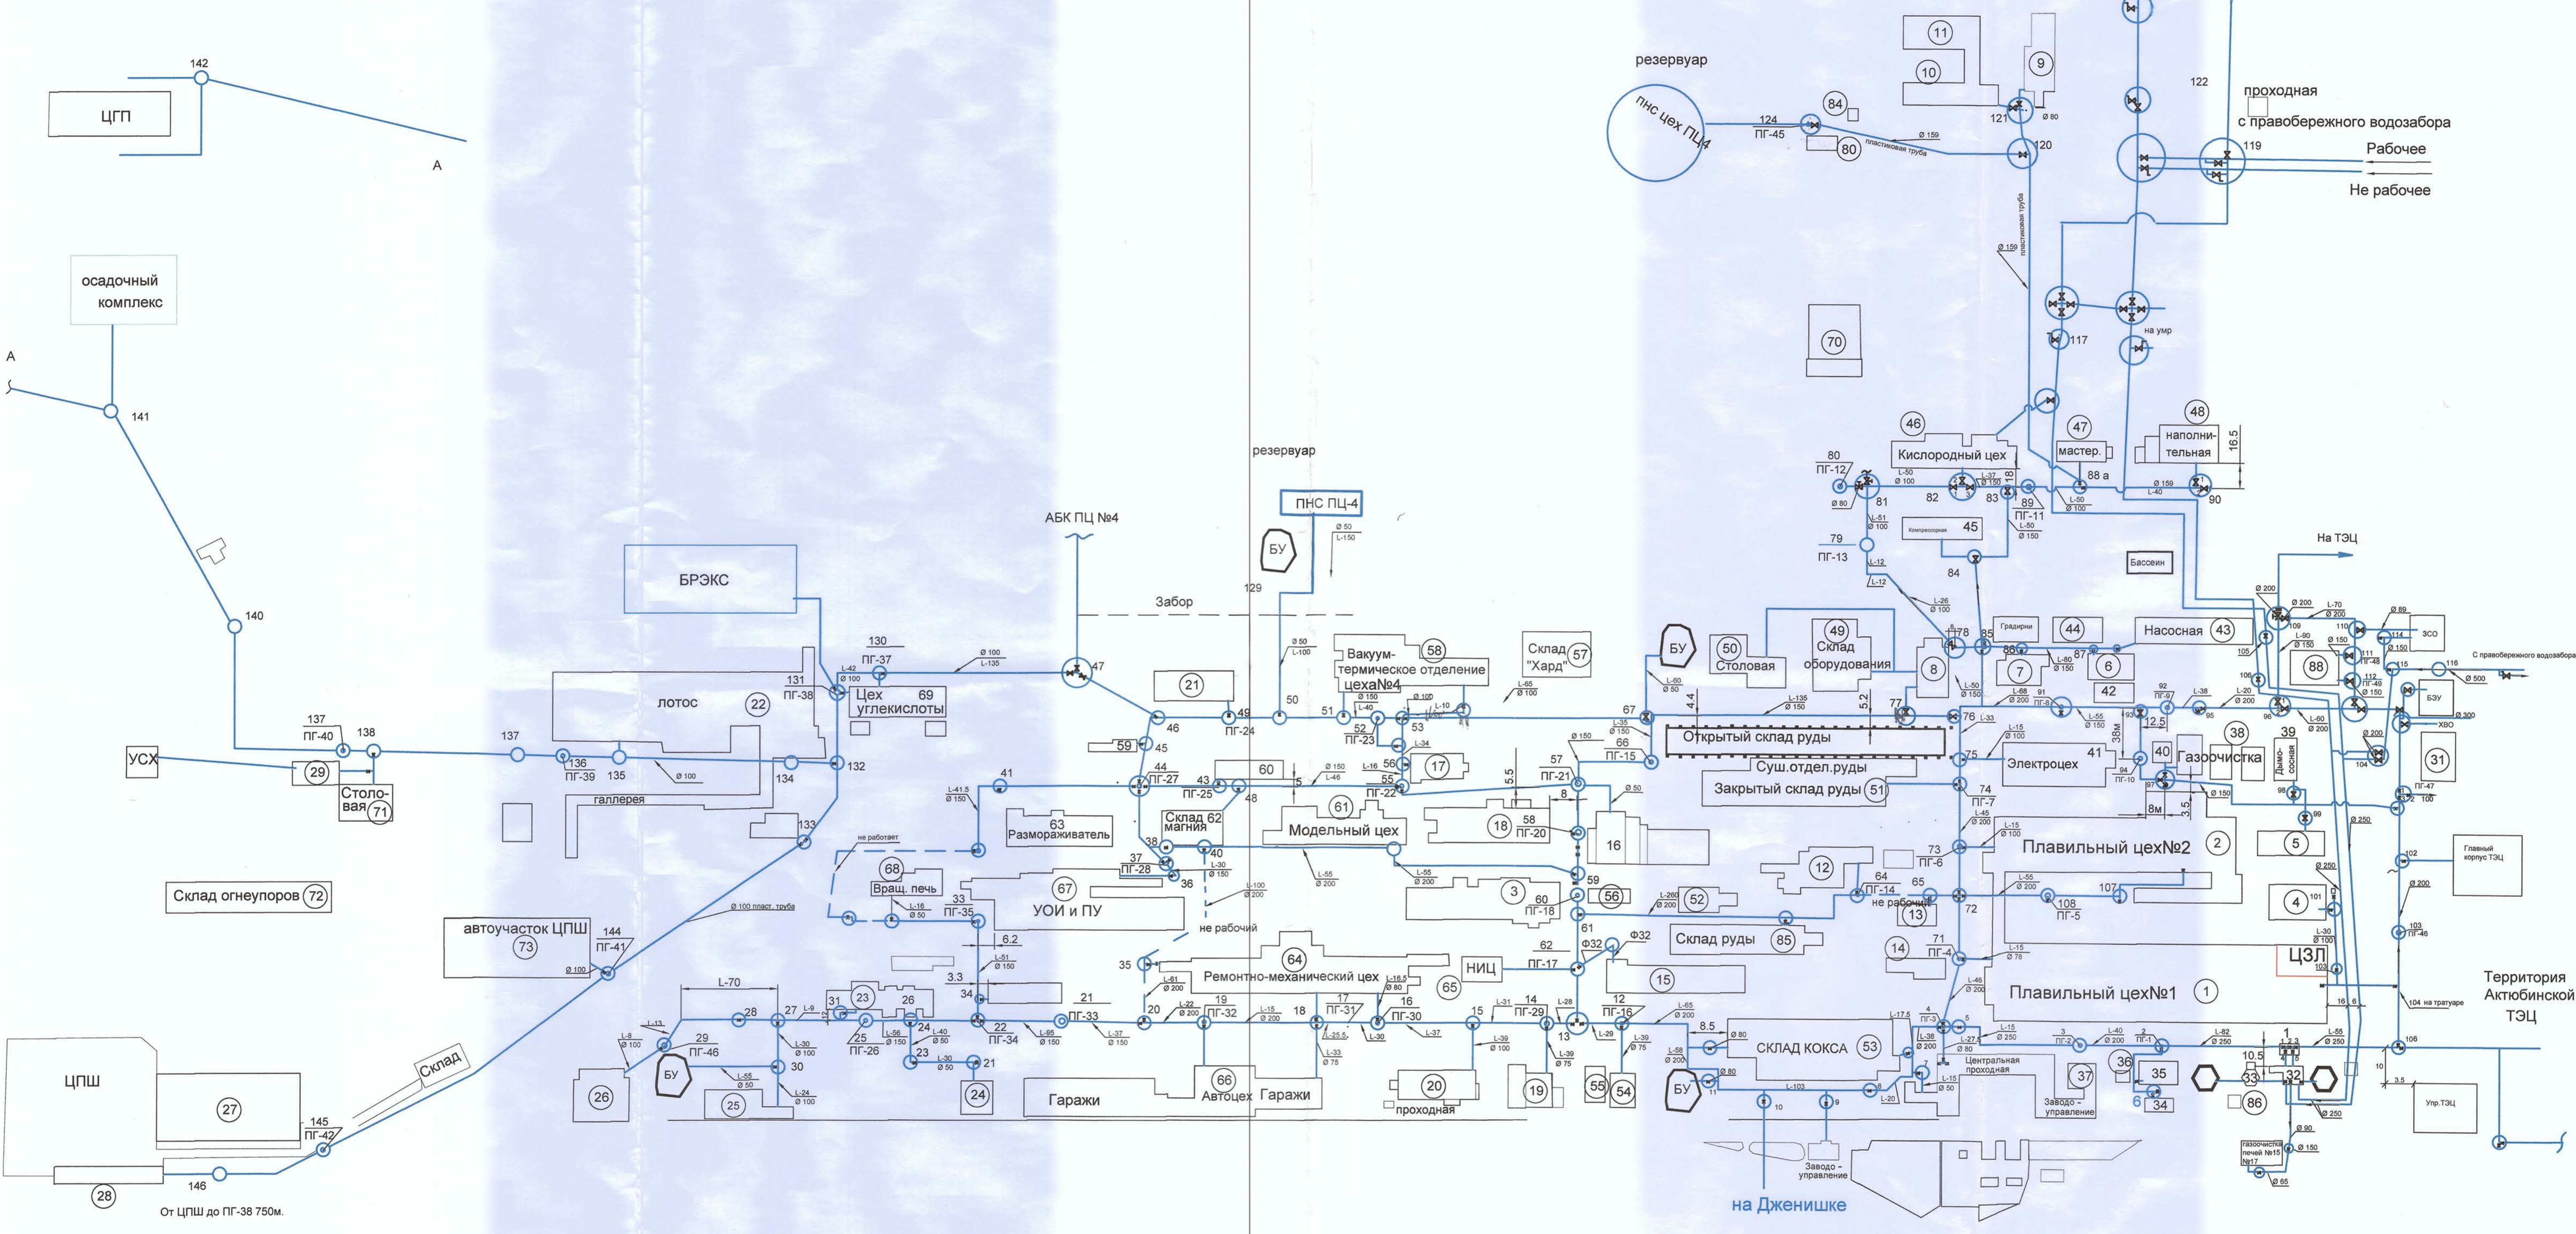

СХЕМА ПОЖАРНО-ПИТЬЕВОГО ВОДОСНАБЖЕНИЯ

"УТВЕРЖДАЮ"
Начальник УЗО
АЗФ - филиал АО "ТНК "Казхром"
Удовенко А.А.

25.06. 2018 г

Начальник энергоцеха *[Signature]* Зульханов С.Т.
Мастер-энергетик энергоцеха *[Signature]* Хадыров М.Т.

№	Наименование объекта	№	Наименование объекта	№	Наименование объекта	№	Наименование объекта
1	Плавильный цех №1	26	Тепловое депо	51	Склад руды	82	Трансформаторная
2	Плавильный цех №2	27	Сепарация шихты модуль №2	52	Подстанции №40-42	83	Проходная
3	Плавильный цех №3	28	Подготовка шихты	53	Склад кокса	84	Проходная
4	Газосиловая печь №1-16	29	Бытовой корпус ЦПШ	54	Столовая	85	Склад
5	Газосиловая печь №11-13	30	Модуль №3 дробильно-сортировочный участок	55	Аккумуляторная	86	Склад
6	Цех по ремонту металлургического оборудования	31	Газораспределительная установка "АКТУРБС"	56	Газосиловая печь №3	87	Старый ГПП подним. газе на завод
7	Энергоцех	32	Насосная питьевой воды	57	Склад "Хард"	88	ПСУ - 37
8	Здание КИПиА, отдел главного энергетика	33	Внешний склад	58	Вакуумно-термическое отделение		
9	Ремонтный участок автодорожного цеха	34	Отдел камен	59	Мойка вагонов		
10	Административно-бытовой корпус цеха по ремонту металлургического оборудования	35	Столовая №1	60	Лесопильное отделение		
11	Трансформаторная подстанция №1	36	Аккумуляторная	61	Производственное здание (модельная)		
12	Ремонтно-механическое отделение	37	Заводское управление	62	Склад манная		
13	Административно-бытовой корпус цеха шихты	38	Газосиловая печь №2	63	Газосиловая печь №2		
14	Трансформаторная подстанция №2	39	Дымососная с трубой	64	Ремонтно-механический цех		
15	Управление складского хозяйства	40	Бытовой корпус карбидного цеха - ОРЦ	65	НИЦ		
16	Склад готовой продукции цеха №2	41	Ремонтная мастерская электроцеха	66	Автоцех		
17	Административно-бытовой корпус плавильного цеха №3	42	Подстанции №20	67	УОИ и ПУ		
18	Ремонтно-механический цех	43	Насосная станция 2го подъема	68	Вращающаяся печь		
19	Помывочная часть, помывочная	44	Газовый №1.2	69	Цех углепечи		
20	Отдел капитального строительства	45	Компрессорная станция	70	Подстанции ГПП		
21	Склад готовой продукции цеха №3	46	Кислородная станция	71	Столовая "Ветер" №3		
22	Логос	47	Ремонтная мастерская	72	Склад огнеупоров		
23	Вагонное депо	48	Цех наполнения баллонов	73	Бытовые помещения ЦПШ		
24	Бытовое здание	49	Склад оборудования	74	Бытовое помещение ЦПШ		
25	Административно-бытовой корпус инженерно-технического цеха	50	Столовая №2	75	Склад